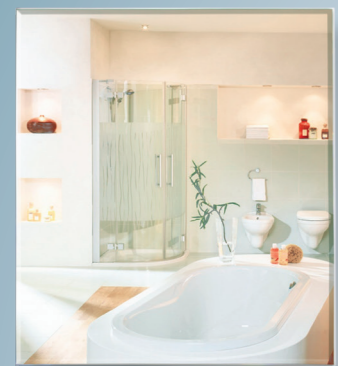

Creativa
BIŠĆANKA GARNITURA 650

ORMARICA SA RAVNIM UMIVAONIKOM

Bišćanka 650
 Ogledalo
 630 x 700 - ŠxV
 Ogledalo - fazetirano 15mm

Bišćanka 650
 Ormarica sa ravnim umivaonikom
 650 x 450 x 635 mm - DxŠxV
 Vidne stranice – iveral – bijeli visoki sjaj
 Fronta – lakirani MDF – bijela visoki sjaj
 Ručke – Krom
 Umivaonik – ravni keramički
 Baglame – sa ublaživačima
 Vješa se na zid